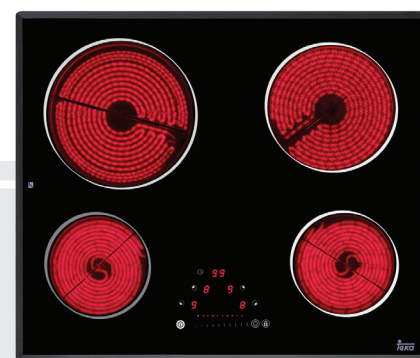

OCEANA

TERMINACIONES

OCEANA
COCINA

COCINA MODULAR
ITALIANA CON
ENCIMERAS DE
GRANITO

TOPE DE
GRANITO

HORNO ELECTRICO
EBON HS615 INOX

VITROCERAMICA
ELECTRICA
GRILL TT

CAMPANA DEL
HORNO DBB
INOX

FREGADERO
TU 31.19-10

RECUBRIMIENTO
DE PISO

HG MONOCOMAND
KITCHEN 240

hansgrohe

OCEANA
BAÑO

BAÑO
PRINCIPAL

BAÑO
SECUNDARIO

HANSGROHE
MONOCOMAND
LAVABO

HANSGROHE
MONOCOMAND
LAVABO

INODORO DURAVIT
DURASTYLE 570MM

DUCHA
HANSGROHE
CROMA SELECT S
MULTI ECOSMART
SEMIPIPE
WEISS-CHORM

DUCHA HG
CROMA SELECT
E 180